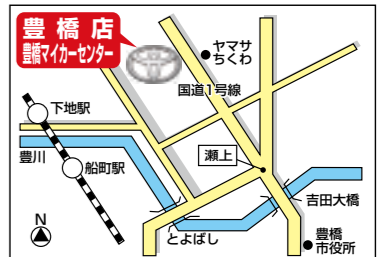

4等 チキンラーメン 5食セット

5等 ボックスティッシュ5箱

※記念品等、各種商品は多数用意しておりますが、品切れの際はご容赦願います。※イラスト商品は全てイメージとなり、変更となる場合がございます。

トヨタカローラ愛知 豊橋店

☎(0532)52-6211

豊橋市下地町字橋口49-1 (ヤマサちくわ本社工場前)

営業時間 ●ショールーム/9:30~19:00 ●サービス受付/9:30~18:00

修理点検も
おまかせください！